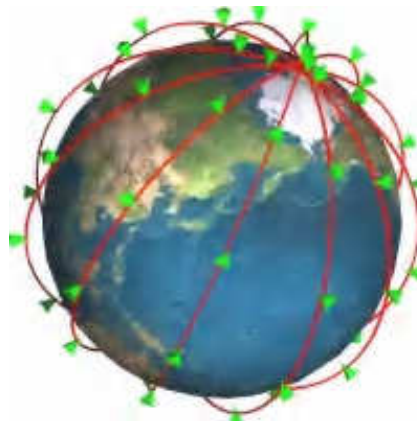

イリジウム衛星携帯電話

ネットワークは、KDDI株式会社の提供する
イリジウム衛星携帯電話端末の販売を行っております。
 (別途使用契約申込みが必要になります。)

IRIDIUM

緊急災害時に活躍

災害時、固定・携帯電話が利用可能な場所でも規制がかかり
 使用できなくなる場合があります。
 衛星を活用する**イリジウム**なら影響を受けずに通話できます。

地球全体が通話エリア

66機の衛星が全世界をカバー
 空が広く見えれば、そこは通話エリア

イリジウムなら会話も自然に

低軌道周回衛星ならではの、遅れの少ない自然な会話

<通信端末>

イリジウム衛星携帯電話 9555

サイズ : 55mm x 143mm x 30 mm (通常の携帯電話の約2倍の厚み)
 重量 : 266g (通常の携帯電話の約1.5倍)
 バッテリー : リチウムイオン
 (バッテリー消費 - 連続待受時間30時間、連続通話時間4.0時間)

<販売時キット構成>

- ・本体(SIMカード内蔵)
- ・イリジウム9555用バッテリー
- ・アンテナアダプタ、
- ・AC/DCアダプタ
- ・変換プラグセット
- ・ヘッドセット
- ・補助アンテナ
- ・ミニUSBケーブル
- ・シガーライターアダプタ
- ・キャリアケース
- ・ユーザーガイド
- ・CD-ROM
- ・ソフトケース